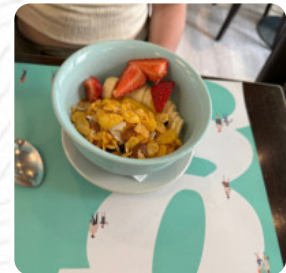

## *Carta de menús Goût Cafe*

<https://carta.menu>

Juncal 2124, C1125ABB CABA, Argentina C1125ABB, Mar del Plata  
+541148258330 - <http://www.goutcafe.com.ar/>

Aquí encontrarás el [menú de Goût Cafe](#) en [Mar del Plata](#). Actualmente hay 7 platos y bebidas en la carta. Ofertas estacionales o semanales puedes consultarlas por teléfono. Qué le gusta a [User](#) de Goût Cafe: tenían un menú decente con empanadas, ensaladas, sándwiches y tortillas. también tenían una selección de productos horneados en un anuncio. Tuve una empanada y salate y un poco de bizcocho de vainilla de historia. era bastante bueno. el pastel fue el pastel GF iluminado que he tenido. en zöliakie y no tuvo promociones. [leer más](#). Si el clima es bonito, también puedes tomar algo al aire libre. Goût Cafe de Mar del Plata es una *acogedora casa de café*, donde puedes disfrutar de un cálido café o un dulce chocolate mientras te comes un snack o un pastel a comer, Además, los **deliciosos** postres de este establecimiento no solo brillan en los platos de los niños y en los ojos de los niños. Si decides venir a desayunar, se te presenta un variado brunch, Además, la lista de bebidas en este restaurante es impresionante y ofrece una buena y extensa diversidad de cervezas de la zona y del mundo, que definitivamente vale la pena probar.

## *Este tipo de platos se sirven*

PIZZA

ENSALADA

PASTA

POSTRES