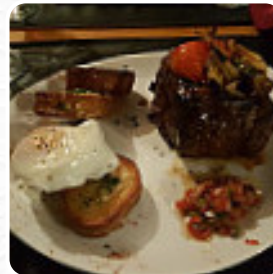

Aquí encontrarás el [menú de Restaurante Ruta 71](#) en [Trevelin](#). Actualmente hay 18 platos y bebidas en la carta. ofertas cambiantes puedes consultarlas por teléfono. Qué le gusta a [User](#) de Restaurante Ruta 71: Menú delicioso y clásico de cocina argentina sublimemente rica. El mejor restaurante de Trevelin o la vecina Esquel, y tengo 20 años de experiencia aquí. Aperitivos sabrosos como bruschetta con ajo y queso provoletta crujiente a la parrilla, filetes gruesos y asados de cerdo con salsas frescas y una buena lista de pastas especiales (¡que nunca he probado!). Grandes porciones con patatas crujientes, etc. Este es sim... [leer más](#). Si el tiempo es agradable, también puedes comer y beber al aire libre. Los visitantes aman cuando la cocina asiática se encuentra con un poco de creatividad. Justo eso es lo que puedes esperar en Restaurante Ruta 71 de Trevelin, con su no convencional cocina fusión asiática - la mezcla perfecta de lo lo que conoces se encuentra con el mundo aventurero de la cocina de fusión, aquí es donde la *carne* se prepara fresca a la llama abierta **preparada**. Puedes también relajarte en el bar y disfrutar de una bebida alcohólica o sin alcohol después de comer (o mientras lo haces), aquí se sirve para el desayuno un rico en variantes brunch.