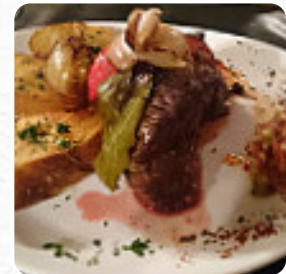

Aquí encontrarás el [menú de Restaurante Ruta 71](#) en [Trevelin](#). Actualmente hay 18 platos y bebidas en la carta. ofertas cambiantes puedes consultarlas por teléfono. Qué le gusta a [User](#) de Restaurante Ruta 71: Menú delicioso y clásico de cocina argentina sublimemente rica. El mejor restaurante de Trevelin o la vecina Esquel, y tengo 20 años de experiencia aquí. Aperitivos sabrosos como bruschetta con ajo y queso provoletta crujiente a la parrilla, filetes gruesos y asados de cerdo con salsas frescas y una buena lista de pastas especiales (¡que nunca he probado!). Grandes porciones con patatas crujientes, etc. Este es sim... [leer más](#). Si el tiempo es agradable, también puedes comer y beber al aire libre. Los visitantes aman cuando la cocina asiática se encuentra con un poco de creatividad. Justo eso es lo que puedes esperar en Restaurante Ruta 71 de Trevelin, con su no convencional cocina fusión asiática - la mezcla perfecta de lo lo que conoces se encuentra con el mundo aventurero de la cocina de fusión, aquí es donde la *carne* se prepara fresca a la llama abierta **preparada**. Puedes también relajarte en el bar y disfrutar de una bebida alcohólica o sin alcohol después de comer (o mientras lo haces), aquí se sirve para el desayuno un rico en variantes brunch.