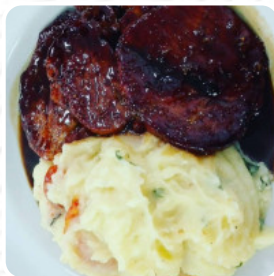

En esta página web encontrarás el [menú completo Calabaza](#) de [TDL](#). Actualmente hay 19 menús y bebidas a la venta. Para ofertas cambiantes por favor contacta directamente con el dueño del restaurante. También puedes contactarlo a través de su sitio web. Qué le gusta a [User](#) de Calabaza:

Excelente lugar... como comer en tu propia casa, y atendidos de primera. El muchacho natural de Villa Gesell, un capo total... nos sirvió una sopa de cortesía exquisita! Gracias! [leer más](#). Como invitado puedes usar el WiFi del establecimiento de manera gratuita, dependiendo del clima también puedes sentarte afuera y comer. Lo que no le gusta a [User](#) de Calabaza:

Buena comida, menu variado para vegetarianos, bastante fresco. En cuanto a precios hasta ahi. Podrias encontrar en otros lugares con menos opciones mejores precios [leer más](#). Calabaza de TDL es un relajado café, donde puedes disfrutar de un caliente café o un caliente chocolate acompañado de un pequeño snack o pastel a disfrutar, Además de los deliciosos *Sándwiches*, también las saludables ensaladas y otros aperitivos son un buen tentempié. La mayoría de las comidas se preparan en poco tiempo y se sirven para ti, también se incluyen entre los platos favoritos de los visitantes, los **platos y comidas saludables y livianas comidas** en el menú.