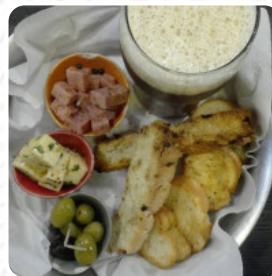

En esta página web encontrarás el [menú completo Calabaza](#) de [TDL](#). Actualmente hay 19 menús y bebidas a la venta. Para ofertas cambiantes por favor contacta directamente con el dueño del restaurante. También puedes contactarlo a través de su sitio web. Qué le gusta a [User](#) de Calabaza:

Excelente lugar... como comer en tu propia casa, y atendidos de primera. El muchacho natural de Villa Gesell, un capo total... nos sirvió una sopa de cortesía exquisita! Gracias! [leer más](#). Como invitado puedes usar el WiFi del establecimiento de manera gratuita, dependiendo del clima también puedes sentarte afuera y comer. Lo que no le gusta a [User](#) de Calabaza:

Buena comida, menu variado para vegetarianos, bastante fresco. En cuanto a precios hasta ahi. Podrias encontrar en otros lugares con menos opciones mejores precios [leer más](#). Calabaza de TDL es un relajado café, donde puedes disfrutar de un caliente café o un caliente chocolate acompañado de un pequeño snack o pastel a disfrutar, Además de los deliciosos *Sándwiches*, también las saludables ensaladas y otros aperitivos son un buen tentempié. La mayoría de las comidas se preparan en poco tiempo y se sirven para ti, también se incluyen entre los platos favoritos de los visitantes, los **platos y comidas saludables y livianas comidas** en el menú.