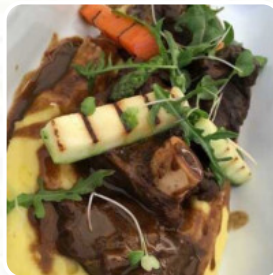

Aquí encontrarás el menú de Catalina 555 en Lambayeque. Actualmente hay 20 comidas y bebidas en la carta.

Ofertas estacionales o semanales puedes consultarlas por teléfono. Qué le gusta a [User](#) de Catalina 555: Un chef propietario que se tomó el tiempo de explicar su concepto y cada plato detalladamente ya que el menú está en un pizarrón en español según lo que había disponible en el mercado ese día. Esta es una comida auténtica, honesta y bien hecha. Con porciones generosas, disfruté los tres platos que pedimos. La carne simplemente se derretía y el tipo de paella de fideos mezclados con camarones, pescado y pollo era exce... [leer más](#). El restaurante es accesible y, por lo tanto, también puede ser utilizado con una silla de ruedas o limitaciones físicas. Catalina 555 de Lambayeque proporciona deliciosa, ligera cocina mediterránea fácil de digerir con sus característicos platos, En el menú también hay deliciosos sudamericanos platos. También hay exquisitas platos, como los típicos de Europa, Puedes tomarte un respiro en el bar con una **recién tirada** u otras bebidas alcohólicas y no alcohólicas.