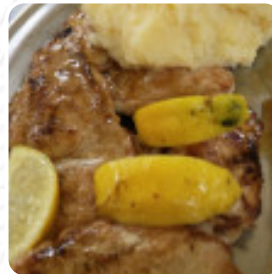

Carta de menús Ideal

<https://carta.menu>

B1678HBF, Domingo Faustino Sarmiento 2732, Caseros, Argentina, Colonia Caseros
+541147509455 - <http://restauranteideal.placeweb.site/>

Aquí encontrarás el menú de Ideal en Colonia Caseros. Actualmente hay 15 comidas y bebidas en la carta. *Ofertas estacionales o semanales* puedes consultarlas por teléfono. Qué le gusta a [User](#) de Ideal: Voy a recordar las comidas compartidas en la casa de mi abuela. platos súper accesibles y abundantes: mila napo o 4 quesos con patatas fritas, a 850 dólares. platos son para aquellos que comen bien o comparten. tienen grandes bebidas y postres ricos. Por lo general se llena rápido al mediodía. [leer más](#). El restaurante es accesible y, por lo tanto, también puede ser utilizado con una silla de ruedas o discapacidades físicas. Lo que no le gusta a [Rocio Grigorakis](#) de Ideal:

Fuimos a comer, la mujer milanesa tenía un pelo, nos quejamos con ella y lo único que hicieron fue limpiar la mesa y traer la cuenta, un desastre. Alimentos: 1 Servicio: 2 Atmósfera: 2 [leer más](#). Ideal de Colonia Caseros es el lugar perfecto si quieres probar **platos americanos exquisitos como hamburguesas o barbacoa**, Puedes tomarte un respiro en el bar con una **recién tirada** u otras bebidas alcohólicas y no alcohólicas. Aquí se cocina con pescado fresco, carne, así como frijoles y arroz, también al estilo sudamericano a la parrilla.

BEBIDAS

Pasta

CANELONES

NAPOLETANA

Ingredientes utilizados

QUESO

POLLO

Este tipo de platos se sirven