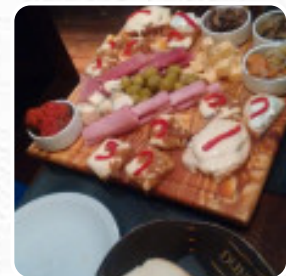

Aquí encontrarás el **menú de Dunell's** en [Cipolletti](#). Actualmente hay 16 platos y bebidas en la lista. Ofertas estacionales o semanales puedes consultarlas por teléfono. Qué le gusta a [User](#) de Dunell's: Primera vez que voy, y volveré. Una carta bastante extensa con opciones para todos los gustos. La atención y rapidez de la cocina un 10+iva. Gracias al mozo Braian, muy amable y atento [leer más](#). El restaurante también ofrece la posibilidad de sentarse al aire libre y tomar algo si el clima es bonito, y hay gratuito W-LAN. Lo que no le gusta a [Marina Garcia](#) de Dunell's:

El servicio fue muy bueno desde el primer momento, tomó más de una hora para la entrada y las bebidas para llegar. Luego una hora más para empezar a comer el plato principal, las entrañas ineditables y los milaneses más duro que la suela de un zapato. Muy buenas bebidas Precio por persona: ARS 10.000–12.000 Alimentación: 1 Servicio: 4 Atmósfera: 2 Platos recomendados: Papas Dunell [leer más](#). La gran selección de especialidades de café y té hace que una visita a Dunell's sea aún más valiosa, Porlmañana se ofrece aquí un *delicioso brunch*. La mayoría de las comidas se preparan en el menor tiempo posible y se sirven para ti, es posible relajarse en el bar con una **cerveza fresca** u otras bebidas alcohólicas y no alcohólicas.