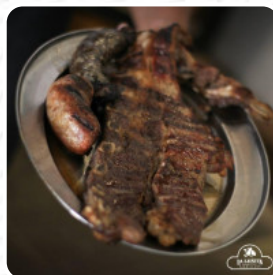

## Carta de menús La Leñita

<https://carta.menu>

Pje. Independencia, Santiago Del Estero, Argentina, Santiago del Estero  
+543855894710,+543854223426

En esta sitio web encontrarás el [menú completo](#) La Leñita de Santiago del Estero. Actualmente hay **15** platos y bebidas disponibles. Para ofertas cambiantes por favor contacta directamente con el dueño del restaurante. También puedes contactarlo a través de su sitio web. Los espacios en el restaurante son accesibles y también pueden ser utilizados con una silla de ruedas o limitaciones fisiológicas. Lo que no le gusta a [User](#) de La Leñita: Sin dudas unas de las mejores parrillada de Santiago del Estero. Buen trato, comida bien presentada y rico sabor. Ideal para familias con niños ya que tiene un rincón infantil con una persona permanente en el lugar para observarlos. Recomiendo las tablas para compartir, variedad de cortes para degustar. [leer más](#). En el La Leñita en [Santiago del Estero](#), se cocina a la parrilla deliciosa barbacoa fresca preparada y se sirve con finos acompañamientos, y puedes disfrutar aquí de sabrosos platillos americanos comidas como **Burger o Barbecue**. Aquí se cocina con pescado fresco, carne, así como maíz y patatas, también al estilo sudamericano a la parrilla, del mismo modo, los clientes del local prefieren la amplia variedad de variadas especialidades de café y té, que el restaurante proporciona.