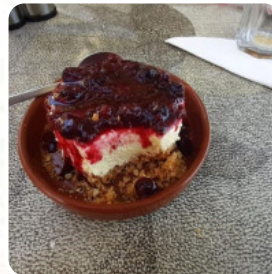

Un completo menú de Color Café Marisqueria Y Heladería de Veinticinco de Mayo con todos los 17 platos y bebidas lo encontrarás aquí en la carta. Para *ofertas cambiantes* por favor contacta por teléfono o a través de los datos de contacto en el sitio web con el dueño. Qué le gusta a [User](#) de Color Café Marisqueria Y Heladería: alimentos muy ricos, precios según el menú, que es muy variado. las porciones son abundantes. y el propietario es un especialista en mariscos así que si eres de los que disfrutan de las frutas marinas tienes que ir a probarlas. consejos: para ciertas vacaciones tienes que reservar porque está lleno! [leer más](#). Los espacios en el restaurante son accesibles y también pueden ser utilizados con una silla de ruedas o limitaciones físicas, dependiendo del clima también puedes sentarte afuera y dejarte atender. Si tienes hambre de la **picante cocina sudamericana**, encontrarás lo que buscas aquí: sabrosos platillos, preparados con pescado, mariscos y carne, pero también maíz, frijoles y papas están en la carta, también aman los invitados del local la gran selección de **especialidades de café y té** más diferentes que el restaurante tiene para ofrecer. Además, encontrarás exquisitas comidas americanas platos, como por ejemplo hamburguesas y carne a la parrilla en el menú, es posible relajarse en el bar con una recién tirada u otras bebidas alcohólicas y no alcohólicas.

PAELLA

Café

CAFÉ

Este tipo de platos se sirven

PEZ

PANINI

HELADO

Ingredientes utilizados