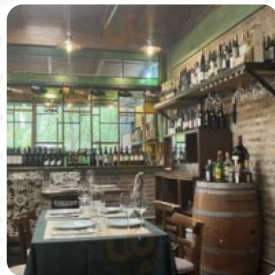

Carta de menús La Carpintería De Abbott

<https://carta.menu>

La Carpintería De Avenida San Martín, 7228 Argentina, Abbott
(+54)1123226210, (+54)91123226210 - <http://lacarpinteriadeabbott.com.ar>

Un extenso menú de La Carpintería De Abbott de Abbott con todos los 16 comidas y bebidas lo encontrarás aquí en la carta. Para ofertas estacionales o semanales por favor contacta por teléfono o a través de los datos de contacto en el sitio web con el dueño. Qué le gusta a [Sandra Carpinelli](#) de La Carpintería De Abbott:

Comimos muy bien. Atención muy buena. Carta variada. Fácil de estacionar ya que está en una ciudad en el interior de la Pcia de Buenos Aires. El precio no es barato pero se come bien. A mí en particular no me gustó el punto de cocción de los chipirones, pero es una cuestión de gustos. La comida es fresca y está bien hecha. Hay mesas afuera, en el fondo [leer más](#). Con agradable clima se puede incluso tomar algo en la zona exterior. En La Carpintería De Abbott, un restaurante con platos italianos de Abbott, te esperan la **cocina italiana original** con clásicos como la **pizza y la pasta**, aquí es donde la carne se prepara fresca a la llama abierta a *la parrilla*. Mariscos frescos, carne, así como maíz y arroz también son asados al estilo sudamericano aquí, Además, las azucaradas golosinas de este local no solo brillan en los ojos de nuestros jóvenes invitados.