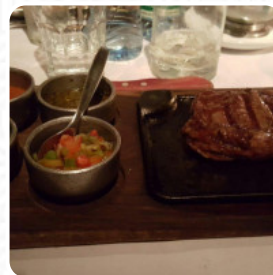

Un **completo [menú de Noble Campo](#)** de Cipolletti con todos los 19 comidas y bebidas lo encontrarás aquí en el menú. Para ofertas cambiantes por favor contacta por teléfono o a través de los datos de contacto en el sitio web con el dueño. Qué le gusta a [User](#) de Noble Campo:

Fuimos con amigos y nos gustó la atención, la reserva bien, la carta buena también. Lo que en realidad no nos gustó que, en variedad de platos se limitaban a lo q decía la carta: y simplemente le pedimos si al matambre de cerdo, le podían agregar una salsa de manzanas para acompañar....Un poco limitados en ese aspecto. A la famosa entrada de ajo asado le faltó justamente asar más el ajo.... Y por último nos pareció u... [leer más](#). Con agradable clima se puede incluso tomar algo en la zona exterior, y hay gratuito WiFi. Lo que no le gusta a [User](#) de Noble Campo:

Fui varias veces pero luego de esta velada no vuelvo más . Un plato recalentado, otro crudo, papas grasientas. Sin onda la moza , que había que hacer señales de humo para que te atienda [leer más](#). Noble Campo de [Cipolletti](#) es un buen lugar como bar, si después de **terminar el trabajo aún quieres un cóctel** y pasar tiempo con amigos, y puedes esperar la deliciosa tradicional cocina de [mariscos](#). Se da por sentado que una bebida adecuada redondea una comida; por lo tanto, este Gastropub sirve una variada opción de exquisitas y locales opciones alcohólicas, ya sea cerveza o vino.