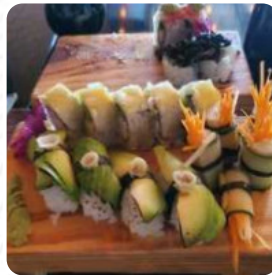

Aquí encontrarás el [menú de Nosu Sushi](#) en Del Viso. Actualmente hay 23 menús y bebidas en la lista. ofertas cambiantes puedes consultarlas por teléfono. Qué le gusta a [User](#) de Nosu [Sushi](#):
Fuimos a almorzar, por suerte el día medio feo llegamos y había gente haciendo pedido para llevar, nadie en el salón. Pregunto si había menú para niños, me dicen que sí, patitas y papas. Nos sentamos, el salón pequeño pero limpio, las mesas prolijas, todo impecable. Pedí el menú infantil y pedí tempura de salmón y de langostinos. Muy rico, suave pero rico. Pedimos rolls buenos aires y rolls ahumados, así se llaman, r... [leer más](#). Lo que no le gusta a [User](#) de Nosu [Sushi](#):

Comimos un roll clásico y medio roll de langostino con una bebida. Nos pareció un precio accesible. No había nadie en el restaurante. Puede ser que le falte un poco de ambientación pero la comida estuvo muy rica a un precio barato [leer más](#). Comidas típicas del país se preparan en la cocina del Nosu [Sushi](#) de [Del Viso](#) con originales especias asiáticas finas, en el bar, puedes relajarte con una **recién tirada** u otras bebidas alcohólicas y no alcohólicas. Verduras frescas, pescado y carne son los ingredientes principales en la saludable cocina japonesa de Nosu [Sushi](#), sabroso son particularmente [Sushi](#) y especialidades como [Inside-Out](#) por los que es conocido este restaurante.