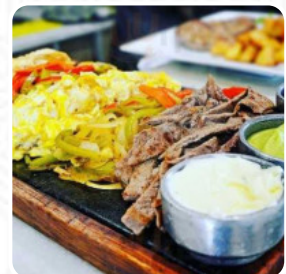

Aquí encontrarás el [menú de Il Panino](#) en Villa Mercedes. Actualmente hay 21 menús y bebidas en el menú.

Ofertas estacionales o semanales puedes consultarlas por teléfono. Qué le gusta a [User](#) de Il Panino: Muy lindo lugar, el servicio muy rápido y la comida exquisita. Recomiendo la tabla de frituras y las pizzas! Ah y los postres son barbaros tambien, ademas de los de la casa te ofrecen Andres Franceschini, muy bueno. [leer más](#). El restaurante ofrece WiFi gratuito para sus invitados, dependiendo del estado del tiempo también puedes sentarte afuera y dejarte atender. Lo que no le gusta a [User](#) de Il Panino:

Para destacar: el único lugar abierto un domingo a la tarde en la ciudad. Pero sólo para quienes tengan paciencia. Nos sentamos en la vereda en una hermosa tarde de sol. Tardaron 40 minutos en "ver" que habían mesas esperando para ser atendidas. Pedimos cafe, un par de tostados, algún jugo. 20 minutos más de espera. Cuando quisimos pagar y tras varios minutos de agitar los brazos esperando ser vistos, tuvimos que ent... [leer más](#). En Il Panino de [Villa Mercedes](#), para el hambre rápida entre comidas, tienes **sabrosos sándwiches, pequeñas ensaladas y otros snacks**, así como bebidas calientes y frías, entre los visitantes, son particularmente solicitados los jugos sabrosos. También se asada al estilo **sudamericano** aquí pescado fresco, carne, así como maíz y patatas, Paraeldesayuno se ofrece aquí un delicioso brunch.