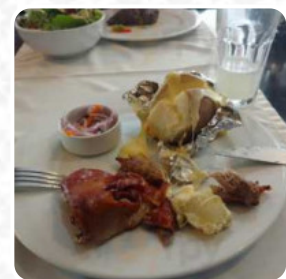

Aquí encontrarás el [menú de Fiamma](#) en Santiago de Surco. Actualmente hay 22 comidas y bebidas en la lista. [ofertas cambiantes](#) puedes consultarlas por teléfono. Qué le gusta a [User](#) de Fiamma:

Es una opción más de carnes, donde el lugar es acogedor y el servicio bueno. Dentro de las opciones de lugares de carnes es medio, frente a lo que ofrece el mercado, pero siendo aceptable. [leer más](#). Fiamma se encuentra en Santiago de Surco y es un restaurante que presenta sabrosos platos españoles originales, y te espera clásica cocina italiana con clásicos como [pizza](#) y pasta. Además, te presentan **exquisitos mariscos platos**, fresco *asado* es como se cocina la barbacoa aquí a la llama abierta.

## *Este tipo de platos se sirven*

ENSALADA

CORDERO

PAN

FILETE DE ATÚN

PASTA