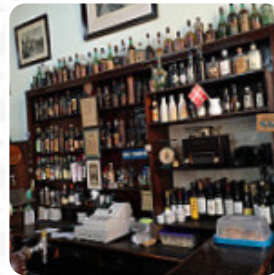

## *Carta de menús Bar Rex*

<https://carta.menu>

Calle 62 3053, Necochea B7630CKS, Argentina, NEC

+542262423433 - <https://www.facebook.com/Bar-rex-necochea-135710213132886/>

Un completo [menú de Bar Rex](#) de NEC con todos los 18 comidas y bebidas lo encontrarás aquí en el menú. Para [ofertas cambiantes](#) por favor contacta por teléfono o a través de los datos de contacto en el sitio web con el dueño. Qué le gusta a [User](#) de Bar Rex:

Para visitar el bar Rex después de casi 30 años fue una experiencia increíble. Todo se mantiene igual que en mis recuerdos. Este bar es un establecimiento de café y licor tradicional donde también se sirven las comidas.