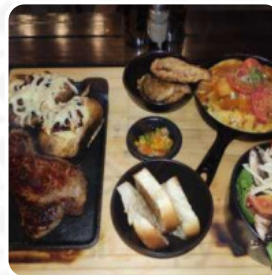

Carta de menús Pasaje 501

<https://carta.menu>

Alameda de la Federacion 501, Parana 3100, Argentina, Paraná
(+54)3435108208 - <https://www.facebook.com/Pasaje501/>

Aquí encontrarás el [menú de Pasaje 501](#) en Paraná. Actualmente hay **19** menús y bebidas en el menú. *Ofertas estacionales o semanales* puedes consultarlas por teléfono.