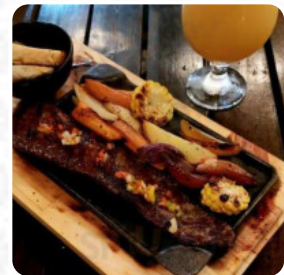

Carta de menús Pasaje 501

<https://carta.menu>

Alameda de la Federacion 501, Parana 3100, Argentina, Paraná
(+54)3435108208 - <https://www.facebook.com/Pasaje501/>

Aquí encontrarás el [menú de Pasaje 501](#) en Paraná. Actualmente hay **19** menús y bebidas en el menú. *Ofertas estacionales o semanales* puedes consultarlas por teléfono.

Carta de menús Pasaje 501

Ensaladas

ENSALADA DE ACOMPAÑAMIENTO

Pizza

PIZZA ESPECIAL

Ensalada

CAESAR

Pollo

Este Tipo De Platos Se Sirven

PIZZA

PEZ

POLLO

ENSALADA

LANGOSTA

Carta de menús Pasaje 501

Pasaje 501