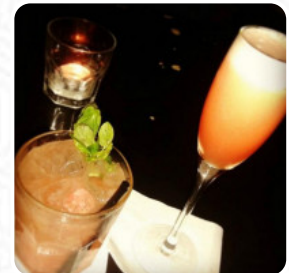

Carta de menús Duarte

<https://carta.menu>

Araoz 1218 | Palermo, Buenos Aires 1414, Argentina
+541120724178 - <http://www.facebook.com/Duarte.Bar>

En esta página web encontrarás el **menú completo Duarte** de Buenos Aires. Actualmente hay **20** comidas y bebidas disponibles. Ubicado en uno de los barrios más importantes de la vida nocturna de Buenos Aires, Palermo Soho, y dirigido personalmente por sus propietarios, Duarte ofrece una propuesta diferente, con cócteles clásicos, buena comida y un espíritu rústico. Simple, pero sin duda uno de los bares más interesantes de la ciudad.

CERVEZA

Acompañamientos

BATATA

Categoría De Restaurante

BAR

Salsas

KETCHUP

SALSA