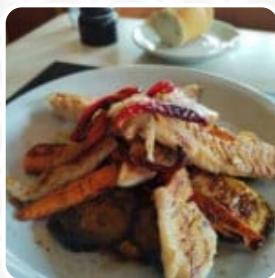

En esta website encontrarás el [menú completo](#) La Fusta de Capilla del Señor. Actualmente hay **19** comidas y bebidas a la venta.

Carta de menús La Fusta

Ensaladas

ENSALADA

Bebidas

CERVEZA

Entrantes Y Ensaladas

FRUTA

VERDURAS

Este Tipo De Platos Se Sirven

CARNE

POLLO

PIZZA

ENSALADA

POSTRES