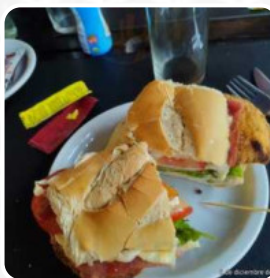

En esta website encontrarás el [menú completo](#) La Fusta de Capilla del Señor. Actualmente hay **19** comidas y bebidas a la venta.

Carta de menús La Fusta

Ensaladas

ENSALADA

Bebidas

CERVEZA

Entrantes Y Ensaladas

POSTRE

Postres

ENSALADA DE FRUTA

CREPES

PUDÍN DE CARAMELO

Ingredientes Utilizados

LECHE

QUESO

FRUTA

VERDURAS

Este Tipo De Platos Se Sirven

CARNE

POLLO

PIZZA

ENSALADA

POSTRES