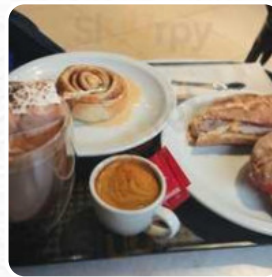

## Carta de menús Bote Café

<https://carta.menu>

Avenida Callao 477, Buenos Aires I-C1022AAE, Argentina  
**+541132200552**

En esta website encontrarás el [menú completo](#) Bote Café de Buenos Aires. Actualmente hay **19** menús y bebidas disponibles.