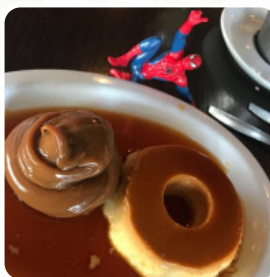

Carta de menús Riomio

<https://carta.menu>

Dorrego y el Río | Complejo Parque de las Colectividades, Rosario, Argentina
+543412232555,+5493415207966 - <http://www.facebook.com/riomioriomio>

Un **completo menú de Riomio** de Rosario con todos los **20** menús y bebidas lo encontrarás aquí en la carta. El restaurante recibe críticas mixtas por parte de sus clientes. Algunos indican que los precios son altos y que se cobra extra por salsas y cubiertos. Sin embargo, el ambiente es agradable, con mesas internas y externas con una excelente vista al río. La comida es buena, pero el servicio puede ser lento. A pesar de algunas críticas negativas, hay quienes elogian la comida, la hospitalidad del personal y la relación calidad-precio del lugar. En resumen, el restaurante ofrece una experiencia gastronómica variada y agradable, si se tiene paciencia con el servicio.

Ingredientes Utilizados

HONGOS

CAMARONES

LANGOSTINO

PATO

Este Tipo De Platos Se Sirven

ENSALADA

HELADO