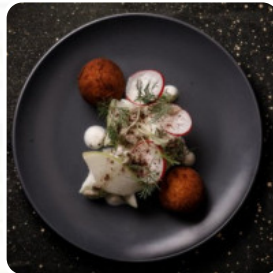

## ***Carta de menús Mishiguene***

<https://carta.menu>

Calle Lafinur 3368 | Palermo Zoo, Buenos Aires C1425FAJ, Argentina  
+541139690764 - <http://www.mishiguene.com>

Un extenso [menú de Mishiguene](#) de Buenos Aires con todos los **22** menús y bebidas lo encontrarás aquí en la carta. La cocina judía es uno de los mapas culinarios más amplios. Obligados al exilio, el pueblo judío se ha arraigado en todo el mundo llegando a estos nuevos hogares con solo un libro de rezos y un corazón lleno de recetas, aromas y tradiciones. Mishiguene es nuestra casa y el resumen de toda esa historia. Nos propusimos traer esas recetas olvidadas al presente, las que nuestras abuelas hacían cuando éramos niños y también las recetas que nunca prepararon. Quisimos que Mishiguene fuera una fiesta, como una boda judía, pero sin los novios; que tenga todo lo que nos gusta de nuestra cultura: música, vodka, nuestras abuelas... y, por supuesto, la comida. Todo esto desde la óptica porteña, nuestra mirada de inmigrantes, porque en Mishiguene somos inmigrantes.

# Carta de menús Mishiguene

## Este Tipo De Platos Se Sirven

PEZ

ENSALADA

CARNE

PANINI

PAN

SÁNDWICH