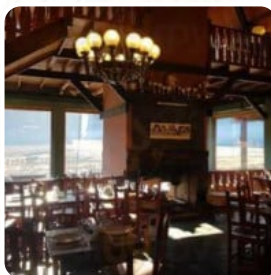

## ***Carta de menús Tierra Mayor Restaurant***

<https://carta.menu>

Ruta Nacional 3 km 3034 5, Ushuaia V9410NEA, Argentina

+542901437454,+542901619245 - <http://www.tierramayor.com.ar>

Un extenso **menú de Tierra Mayor Restaurant** de Ushuaia con todos los **23** platos y bebidas lo encontrarás aquí en el menú. Tierra Mayor es el primer Centro Invernal de Tierra del Fuego, ubicado a 20 Km de la ciudad de Ushuaia. Desde sus comienzos en 1976, ha sido pionero en el desarrollo del esquí de fondo y los paseos en Snow Cat. Además, ofrece una excelente gastronomía regional en su acogedor restaurante de montaña, destacándose el Cordero Fuego al asador. Con el correr de los años, Tierra Mayor ha ampliado sus propuestas y actividades, ofreciendo a los visitantes distintas alternativas para disfrutar al máximo del invierno fueguino. Además, posee la flota de motos de nieve más moderna de Ushuaia y este invierno presenta programas combinados variados para sus pasajeros. Además, es sede de eventos internacionales como la Marcha Blanca, WorldLoppet y la Ushuaia Sled Dog Race.