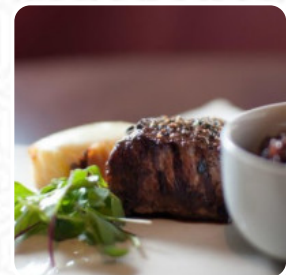

Carta de menús Avellaneda Restaurante

<https://carta.menu>

Calle Avellaneda 293, La Rioja F5300GJE, Argentina

+543804439198 - <https://www.facebook.com/Avellanedaresto>

Un extenso **menú de Avellaneda Restaurante** de La Rioja con todos los 24 platos y bebidas lo encontrarás aquí en la lista. El restaurante Avellaneda en [La Rioja](#) ofrece un menú original y variado. Descubre nuestros precios, lee reseñas de clientes satisfechos. Hemos recibido 12 valoraciones con una puntuación de 86. ¡Ven a disfrutar de una experiencia culinaria única con nosotros!

Carta de menús *Avellaneda Restaurante*

Ensaladas

ENSALADA CESAR

Pasta

PASTA BOLOÑESA

Gnocchi

GNOCCHI

Entrantes Y Ensaladas