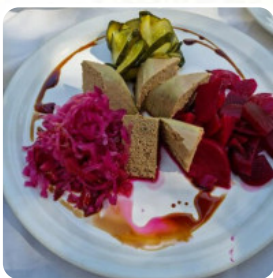

Carta de menús Club Sueco

<https://carta.menu>

Azopardo 1428 | esquina Juan de Garay, Buenos Aires 1107, Argentina
+541143073849 - <https://www.facebook.com/clubsueco/>

Un completo [menú de Club Sueco](#) de Buenos Aires con todos los 28 menús y bebidas lo encontrarás aquí en la lista.

Carta de menús Club Sueco

Postres

HELADO

Bebidas Sin Alcohol

AGUA

Bebidas Alcohólicas

MALBEC

Platos De Carne

POSTRE

FRANCÉS

Este Tipo De Platos Se Sirven

PAN

CARNE

ENSALADA

PEZ

HELADO